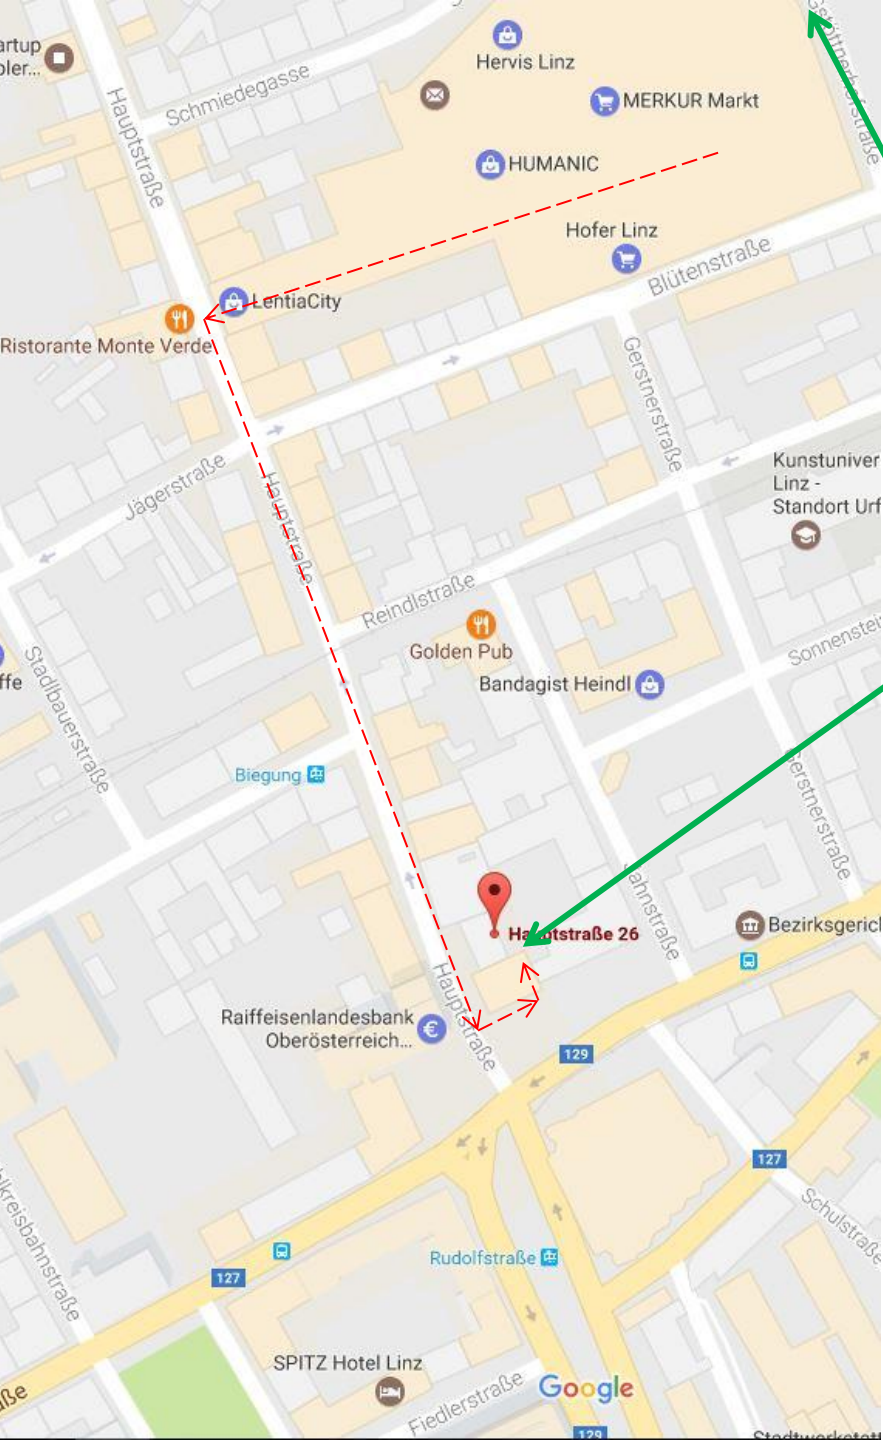

# Linzer Praxis – Klaudia Lux, Hauptstraße 26 4040 Linz-Urfahr

Einfahrt Parkhaus LENTIA City,  
Gstöttnerhofstraße, 2 Std. Gratisparken

Zugang von Ferihumerstr. (bei Telefonzelle)  
im Durchgang, 4. Stock, aus dem Lift heraus  
links, erste Türe